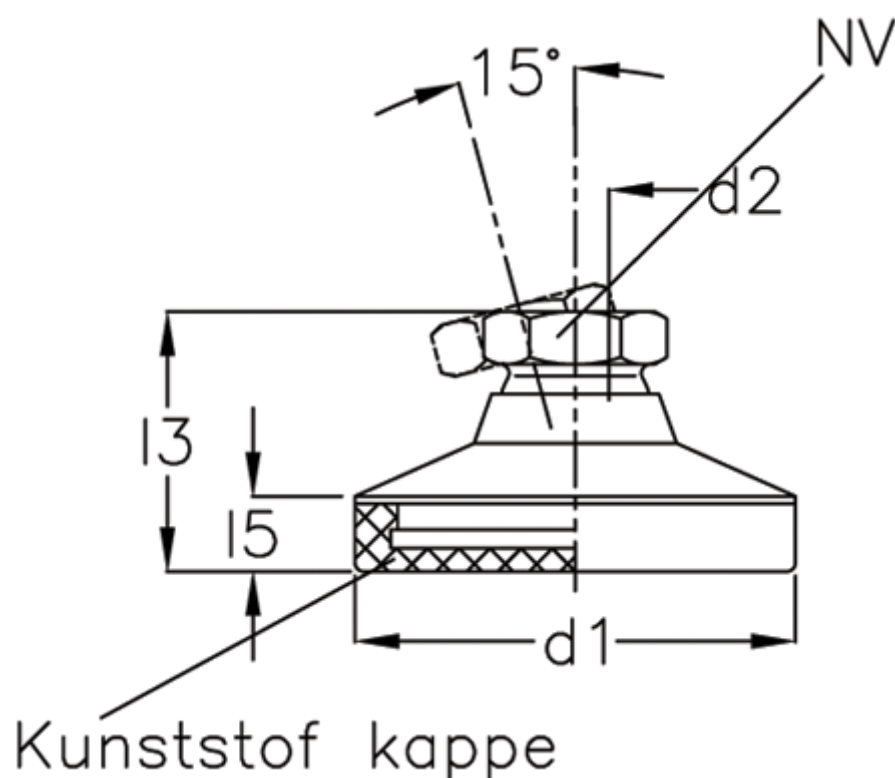

Varenummer: 20343532M10KS  
Beskrivelse: E+G Justerfod  
GN 343.5-32-M10-KS

## Mål

d1	= 32
d2	= 10
l3	= 24.5
l5	= 6.5
NV	= 15
Statisk belastning (N)	= 11
t min	= 10.5